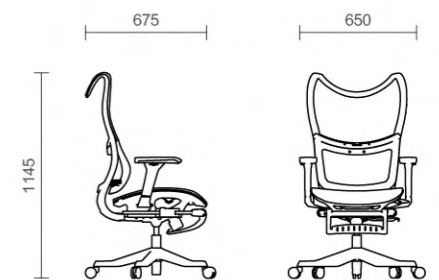

MODEL

26 SERIES

COLOR | 颜色

PLASTIC FRAME | 胶框

黑色

灰色

CL-26

CHAIR