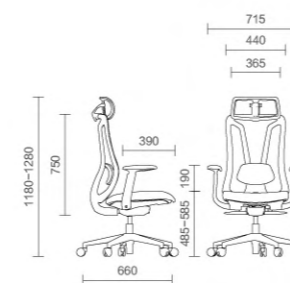

舒适是座椅的灵魂，而材质则是灵魂的关键，唯有优质材质，方可打造舒适座椅，严格甄选每一种原料。

OFFICE CHAIR

MODEL

41 SERIES

COLOR | 颜色

PLASTIC FRAME | 胶框

CL-41A

CL-41B