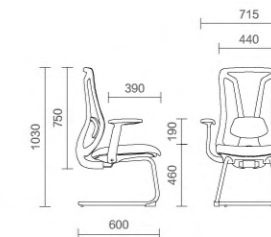

舒适是座椅的灵魂，而材质则是灵魂的关键，唯有优质材质，方可打造舒适座椅，严格甄选每一种原料。

OFFICE CHAIR

MODEL

41 SERIES

COLOR | 颜色

PLASTIC FRAME | 胶框

CL-41A

CL-41B